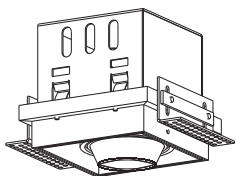

## 格栅系列空体

适用于天花板厚度5-20mm。

型号	功率	产品规格	开孔尺寸
W2761	Max.50W	94x94x118mm	L95xW95mm
W2762	Max.50W	190x94x118mm	L191xW95mm
W2763	Max.50W	275x94x118mm	L275xW95mm
W2661	Max.50W	94x94x117mm	L95xW95mm
W2662	Max.50W	190x94x117mm	L191xW95mm
W2663	Max.50W	275x94x117mm	L276xW95mm
W2211	Max.50W	159x159x148mm	L160xW160mm
W2212	Max.50W	309x159x148mm	L310xW160mm
W2213	Max.50W	454x159x148mm	L455xW160mm