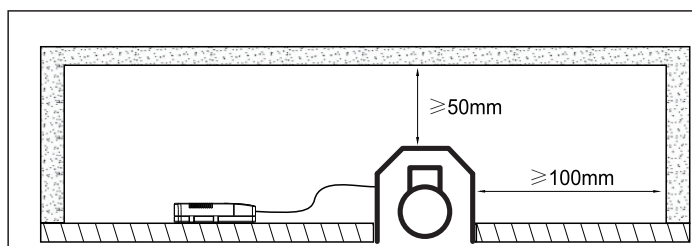

## 格栅系列空体

适用于天花板厚度5-20mm。

型号	功率	产品规格	开孔尺寸
W2761	Max.50W	94x94x118mm	L95xW95mm
W2762	Max.50W	190x94x118mm	L191xW95mm
W2763	Max.50W	275x94x118mm	L275xW95mm
W2661	Max.50W	94x94x117mm	L95xW95mm
W2662	Max.50W	190x94x117mm	L191xW95mm
W2663	Max.50W	275x94x117mm	L276xW95mm
W2211	Max.50W	159x159x148mm	L160xW160mm
W2212	Max.50W	309x159x148mm	L310xW160mm
W2213	Max.50W	454x159x148mm	L455xW160mm