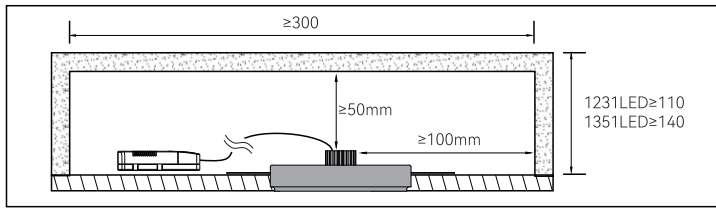

CETTIG 三

星眸系列

型号	功率	产品规格	开孔尺寸
1231LED-3	3x5W	L496xW262xH53mm	L500xW165mm
1231LED-5	5x5W	L896xW262xH53mm	L900xW165mm
1351LED-3	3x7W 3x10W	L496xW262xH89mm	L500xW165mm
1351LED-5	5x7W 5x10W	L896xW262xH53mm	L900xW165mm