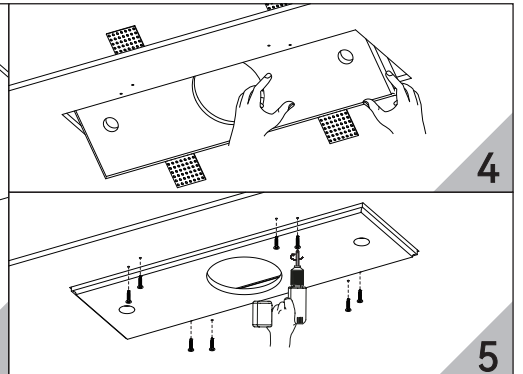

为安全起见，安装和拆卸灯具须由专业电工按照电气和电子工程师协会条例进行操作。

警告：触电危险.....

不要注视亮着的光源.....

废弃的灯具禁止丢入生活垃圾内.....

灯具不能被隔热衬垫或类似材料覆盖。

灯具不可嵌入普通可燃材料。

安装步骤:

安装剖面分解

拆卸维护:

将灯具从天花板里往下取出。