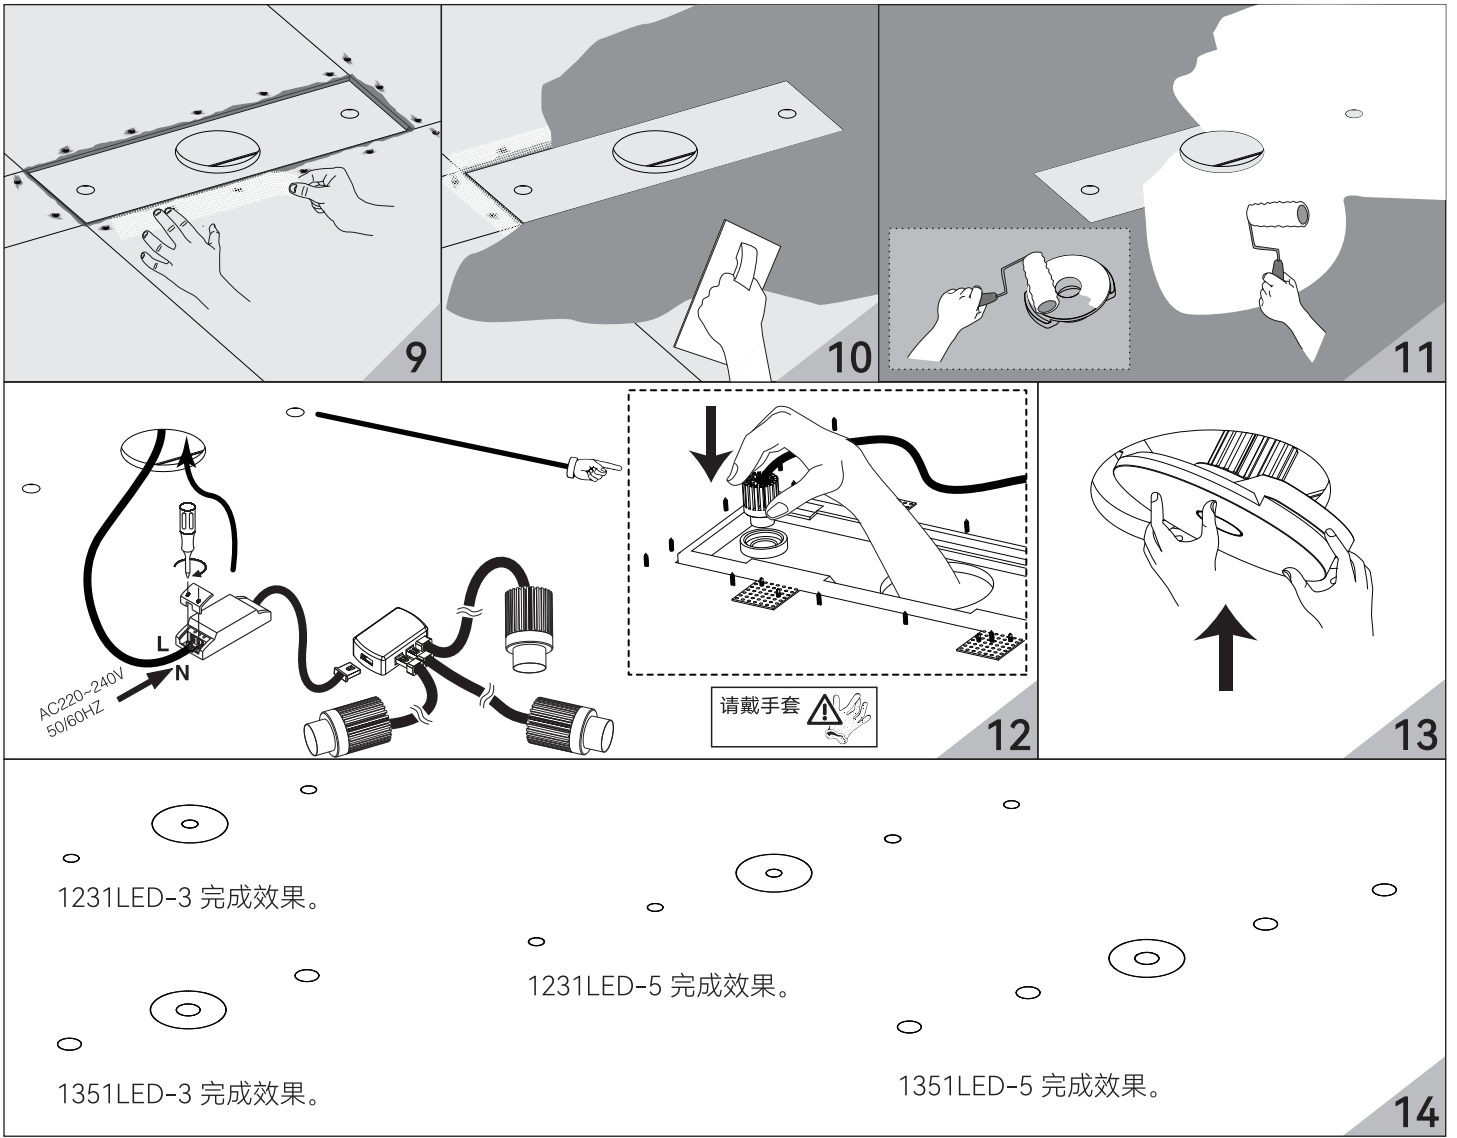

为安全起见，安装和拆卸灯具须由专业电工按照电气和电子工程师协会条例进行操作。

警告：触电危险.....

不要注视亮着的光源.....

废弃的灯具禁止丢入生活垃圾内.....

灯具不能被隔热衬垫或类似材料覆盖。

灯具不可嵌入普通可燃材料。

安装步骤:

安装剖面分解