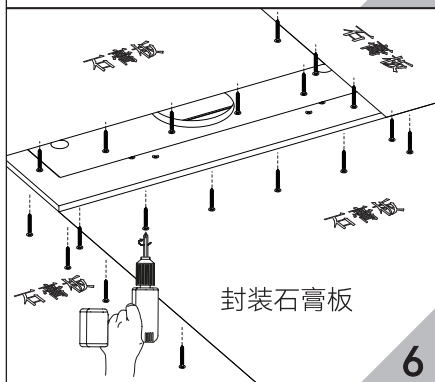

为安全起见，安装和拆卸灯具须由专业电工按照电气和电子工程师协会条例进行操作。

警告：触电危险.....

不要注视亮着的光源.....

废弃的灯具禁止丢入生活垃圾内.....

灯具不能被隔热衬垫或类似材料覆盖。

灯具不可嵌入普通可燃材料。

安装步骤:

安装剖面分解

拆卸维护:

将灯具从天花板里往下取出。