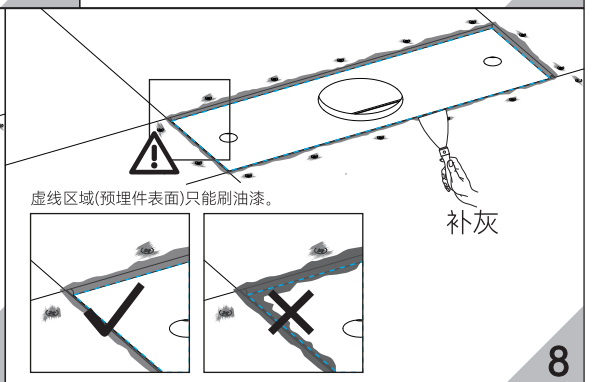

为安全起见，安装和拆卸灯具须由专业电工按照电气和电子工程师协会条例进行操作。

警告：触电危险.....

不要注视亮着的光源.....

废弃的灯具禁止丢入生活垃圾内.....

灯具不能被隔热衬垫或类似材料覆盖。

灯具不可嵌入普通可燃材料。

安装步骤:

安装剖面分解

拆卸维护:

将灯具从天花板里往下取出。