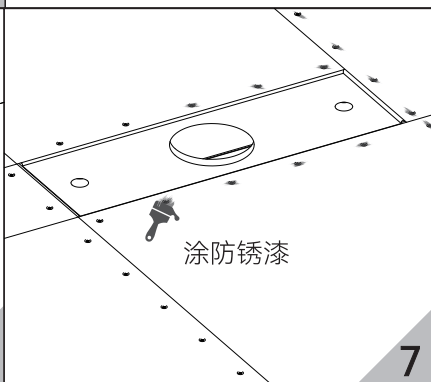

为安全起见，安装和拆卸灯具须由专业电工按照电气和电子工程师协会条例进行操作。

警告：触电危险.....

不要注视亮着的光源.....

废弃的灯具禁止丢入生活垃圾内.....

灯具不能被隔热衬垫或类似材料覆盖。

灯具不可嵌入普通可燃材料。

安装步骤:

安装剖面分解

拆卸维护:

将灯具从天花板里往下取出。