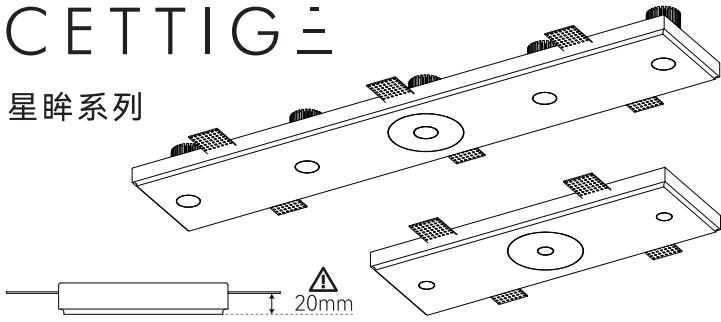

CETTIG 三

星眸系列

型号	功率	产品规格	开孔尺寸
1231LED-3	3x5W	L496xW262xH53mm	L500xW165mm
1231LED-5	5x5W	L896xW262xH53mm	L900xW165mm
1351LED-3	3x7W 3x10W	L496xW262xH89mm	L500xW165mm
1351LED-5	5x7W 5x10W	L896xW262xH53mm	L900xW165mm

为安全起见，安装和拆卸灯具须由专业电工按照电气和电子工程师协会条例进行操作。

警告：触电危险.....

不要注视亮着的光源.....

废弃的灯具禁止丢入生活垃圾内.....

灯具不能被隔热衬垫或类似材料覆盖。

灯具不可嵌入普通可燃材料。

安装步骤:

安装剖面分解