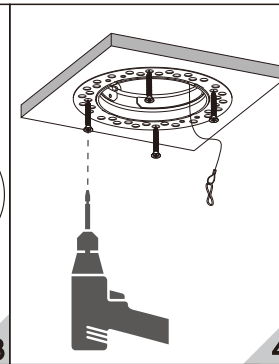

为安全起见，安装和拆卸灯具须由专业电工按照电气和电子工程师协会条例进行操作。

警告：触电危险……

不要注视亮着的光源……

废弃的灯具禁止丢入生活垃圾内……

灯具不能被隔热衬垫或类似材料覆盖。

灯具不可嵌入普通可燃材料。

安装步骤：

拆卸维护：

将灯具从天花板里往下拔出。