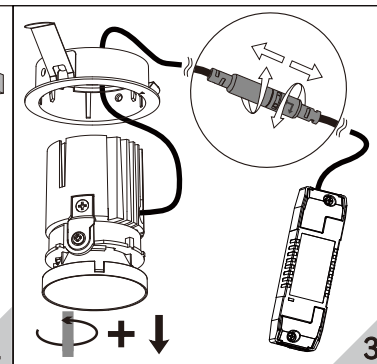

CETTIG 三

映系列

适用于天花板厚度5-20mm

Model	Power	Products Size	Cut out
1601LED	5W / 7W / 10W	φ60xH67mm	φ55mm
1602LED	5W / 7W / 10W	φ60xH72mm	φ55mm
1606LED	5W / 7W / 10W	φ60xH67mm	φ55mm

为安全起见，安装和拆卸灯具须由专业电工按照电气和电子工程师协会条例进行操作。

警告：触电危险……

不要注视亮着的光源……

废弃的灯具禁止丢入生活垃圾内……

灯具不能被隔热衬垫或类似材料覆盖。

灯具不可嵌入普通可燃材料。

安装步骤：

拆卸维护：

将灯具从天花板里往下拔出。