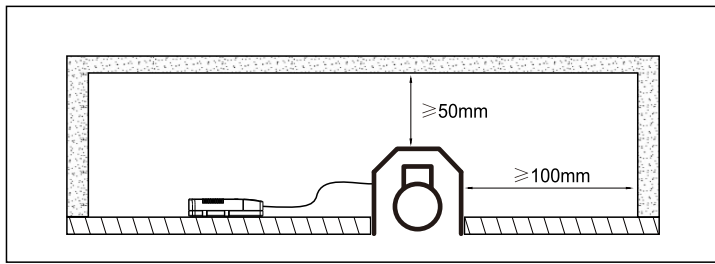

CETTIG 三

映系列

适用于天花板厚度5-20mm

Model	Power	Products Size	Cut out
1601LED	5W / 7W / 10W	φ60xH67mm	φ55mm
1602LED	5W / 7W / 10W	φ60xH72mm	φ55mm
1606LED	5W / 7W / 10W	φ60xH67mm	φ55mm

为安全起见，安装和拆卸灯具须由专业电工按照电气和电子工程师协会条例进行操作。