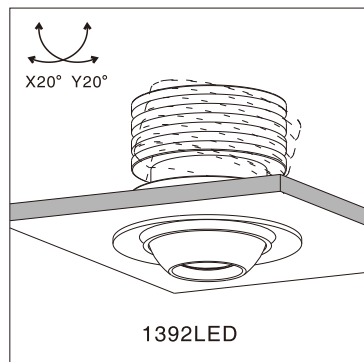

CETTIG 三

珠宝灯系列

适用于天花板厚度5-20mm (C281LED 5~10mm).

型号	功率	产品规格	开孔尺寸
1392LED	3W MAX	ø39xH40mm	ø35mm
1394LED	3W MAX	ø39xH39mm	ø33mm
1401LED	3W MAX	ø40xH40mm	ø35mm
C281LED	3W MAX	ø28xH30mm	ø24mm
C282LED	3W MAX	ø28xH30mm	ø24mm
C201LED	3W MAX	ø28xH30mm	ø24mm

为安全起见，安装和拆卸灯具须由专业电工按照电气和电子工程师协会条例进行操作。

警告：触电危险……

不要注视亮着的光源……

废弃的灯具禁止丢入生活垃圾内……

灯具不能被隔热衬垫或类似材料覆盖。

灯具不可嵌入普通可燃材料。

安装步骤：

拆卸维护：

将灯具从天花板里往下拔出。