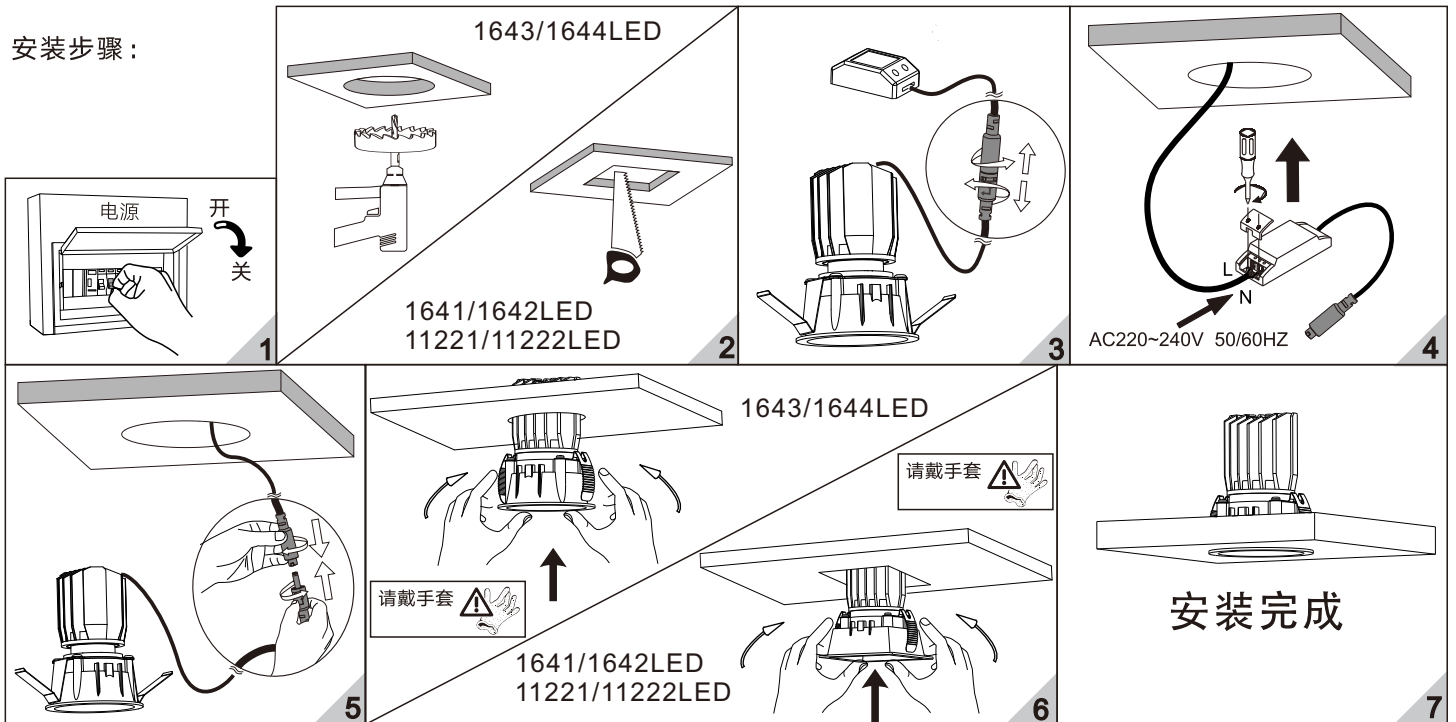

为安全起见，安装和拆卸灯具须由专业电工按照电气和电子工程师协会条例进行操作。

警告：触电危险……

不要注视亮着的光源……

废弃的灯具禁止丢入生活垃圾内……

灯具不能被隔热衬垫或类似材料覆盖。

灯具不可嵌入普通可燃材料。

## 安装步骤：

## 拆卸维护：

将灯具从天花板里往下拔出。