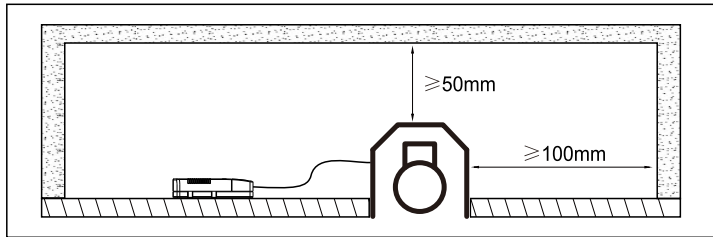

适用于天花板厚度5-20mm

型号	功率	产品尺寸	开孔尺寸
1641LED	8W	64x64x86mm	58x58mm
1642LED	8W	64x64x95mm	58x58mm
1643LED	8W	φ64x86mm	φ58mm
1644LED	8W	φ64x95mm	φ58mm
11221LED	2x8W	122x64x86mm	116x58mm
11222LED	2x8W	122x64x95mm	116x58mm