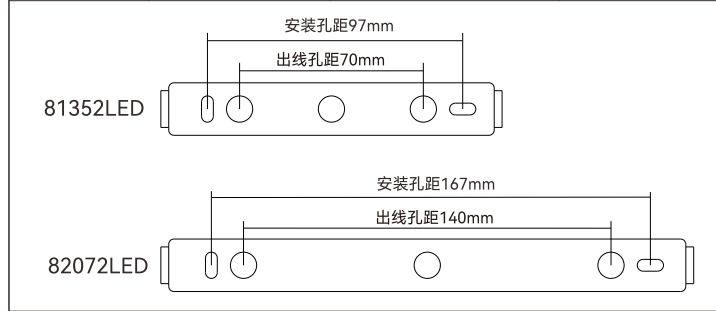

## 迷你LC系列

型号	功率	产品规格	安装孔距
81352LED	12W	L135xW28xH65mm	97mm
82072LED	20W	L207xW28xH65mm	167mm

为安全起见，安装和拆卸灯具须由专业电工按照电气和电子工程师协会条例进行操作。

警告：触电危险……

不要注视亮着的光源……

废弃的灯具禁止丢入生活垃圾内……

灯具不能被隔热衬垫或类似材料覆盖。

灯具不可嵌入普通可燃材料。