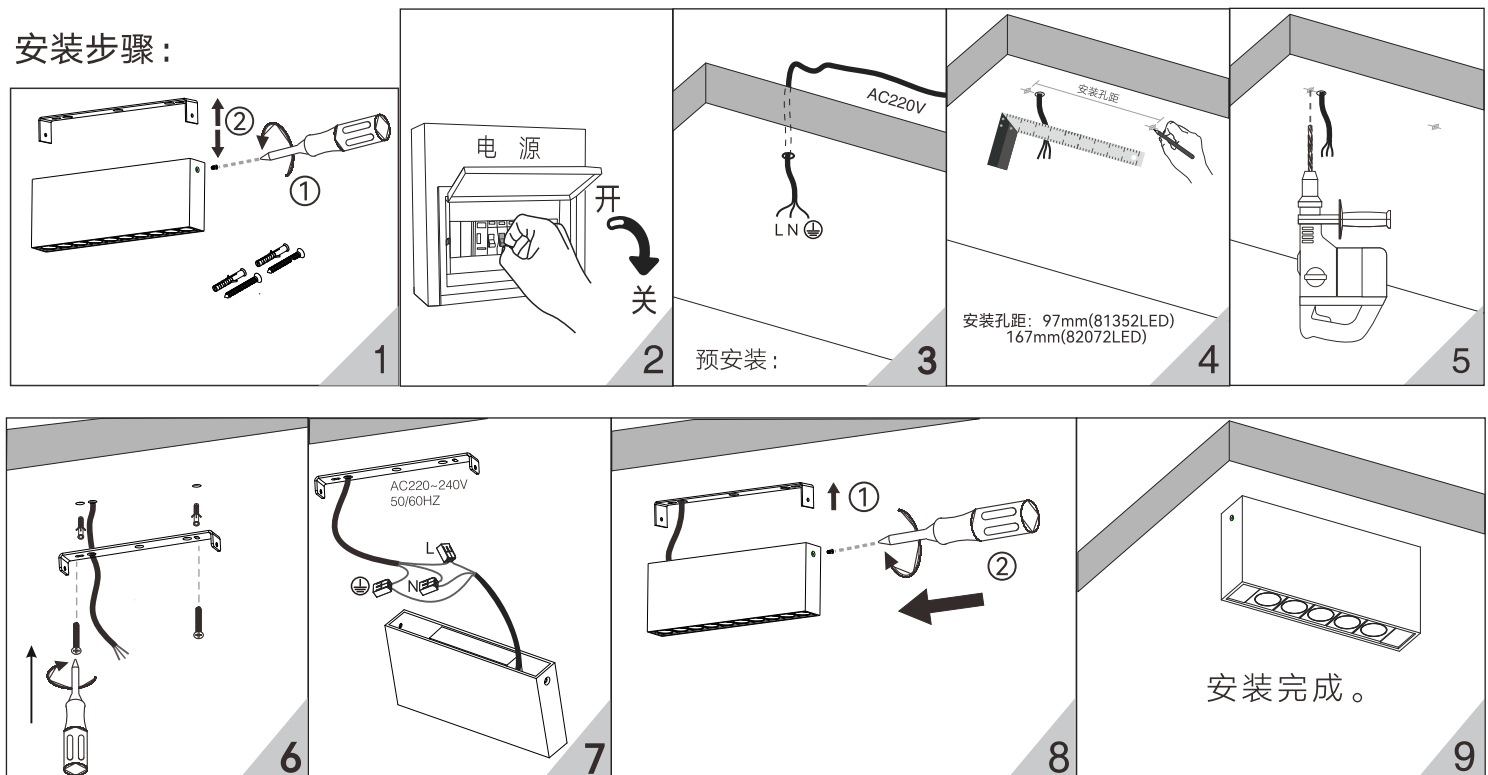

CETTIG 三

迷你LC系列

型号	功率	产品规格	安装孔距
81352LED	12W	L135xW28xH65mm	97mm
82072LED	20W	L207xW28xH65mm	167mm

为安全起见，安装和拆卸灯具须由专业电工按照电气和电子工程师协会条例进行操作。

警告：触电危险……

不要注视亮着的光源……

废弃的灯具禁止丢入生活垃圾内……

灯具不能被隔热衬垫或类似材料覆盖。

灯具不可嵌入普通可燃材料。

安装步骤：

拆卸维护：

将灯具从天花板里往下拔出。